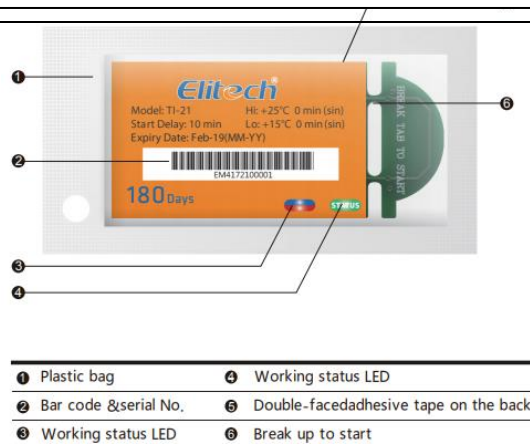

INDICADOR Ti-21

Ti-21 es un indicador de temperatura de un solo uso, fácil de usar, con rotura de pestaña para empezar los registros. Cumple con los estándares de calidad FDA y CE.
 Dispone de un grado de protección IP67 y un ciclo de servicio de 180 días.
 Una vez activada la alarma, se mantendrá activa incluso si la temperatura vuelve al rango normal.
 Disponible en los rangos -7°C-0°C/ 0°C-15°C/ 2°C-8°C/ 15°C-25°C (solicitar otros rangos).

ESPECIFICACIONES Ti-21 (un solo uso)

Sensor: NTC integrado

LED's: Rojo=por encima / Verde=Ok / Azul=por debajo

Rango: -10°C a 50°C

Precisión: ±0.5°C (-10°C a 40°C); ±1°C (resto rango)

Temperatura almacenaje: -15 a 55°C

Intervalo registros: 1 min (por defecto) / **Retraso de inicio:** 10 min

Modo inicio: Romper la pestaña de la parte superior

Alarma: 1 alta y 1 baja por LED

Alimentación: Batería Litio 3.0V CR2032. Autonomía 180 días (intervalos de 1 m. entre 2-8°C)

Indice Protección: IP67

Dimensiones: 70 x 38 x 5 mm / **Peso:** 10g

Action	LED status	Indication
Start	• • •	Green LED flash three times
Working	•	Green LED flash once every 30 seconds
Over high limit alarm	•	Red LED flash once every 5 seconds
Over low limit alarm	•	Blue LED flash once every 5 seconds