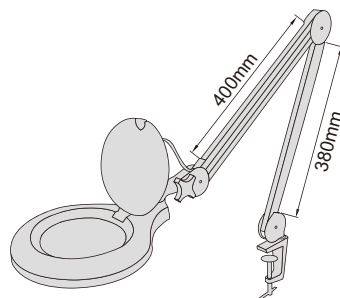

LUPA DE MESA CON ILUMINACIÓN CÓDIGO 7517-3D

- Cuatro ajustes de brillo
- Iluminación LED, 20000h de trabajo
- Lente de resina

ESPECIFICACIONES

Aumentos	1.75X
Dioptría	3D
Tamaño lente	Ø125mm
Iluminación	potencia: 3W, iluminación: 260lm
Alimentación	adaptador 12V, 1A

3 pcs LED

LUPA DE MESA CON ILUMINACIÓN

- Iluminación LED, duración 20000h
- Lente de resina

6 pcs LED

6 pcs LED

ESPECIFICACIONES

Código	7520-320D	7521-3D
Aumentos	dos aumentos 1.75X/6X	1.75X
Dioptría	3D/20D	3D
Tamaño lente	160x127mm	Ø126mm
Iluminación	potencia: 6W, iluminación: 550lm	
Alimentación	adaptador 12V, 1A	

LUPA DE MESA CON ILUMINACIÓN CÓDIGO 7516-5D

- Iluminación LED, 20000h de trabajo

60 pcs LED

7516-5D

ESPECIFICACIONES

Magnificación	2.25X
Dioptría	5D
Tamaño lente	Ø122mm
Iluminación	potencia: 7W, iluminación: 420lm
Alimentación	100~240V, 50~60Hz