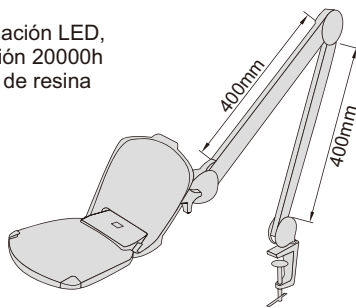

LUPA DE MESA CON ILUMINACIÓN CÓDIGO 7517-3D

- Cuatro ajustes de brillo
- Iluminación LED, 20000h de trabajo
- Lente de resina

ESPECIFICACIONES

Aumentos	1.75X
Dioptría	3D
Tamaño lente	Ø125mm
Iluminación	potencia: 3W, iluminación: 260lm
Alimentación	adaptador 12V, 1A

3 pcs LED

LUPA DE MESA CON ILUMINACIÓN

- Iluminación LED, duración 20000h
- Lente de resina

6 pcs LED

6 pcs LED

ESPECIFICACIONES

Código	7520-320D	7521-3D
Aumentos	dos aumentos 1.75X/6X	1.75X
Dioptría	3D/20D	3D
Tamaño lente	160x127mm	Ø126mm
Iluminación	potencia: 6W, iluminación: 550lm	
Alimentación	adaptador 12V, 1A	

LUPA DE MESA CON ILUMINACIÓN CÓDIGO 7516-5D

- Iluminación LED, 20000h de trabajo

60 pcs LED

7516-5D

ESPECIFICACIONES

Magnificación	2.25X
Dioptría	5D
Tamaño lente	Ø122mm
Iluminación	potencia: 7W, iluminación: 420lm
Alimentación	100~240V, 50~60Hz