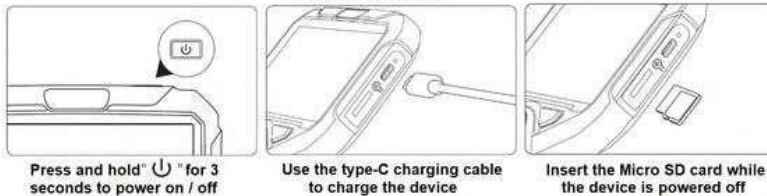

ISTRUCTIONS