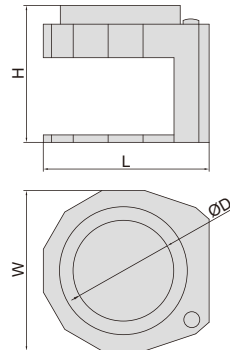

# LUPA CON ILUMINACIÓN

- Lente de cristal
- Funciona con 3 pilas AG7
- 3 pcs LED and 3 pcs UV
- Base con escala, graduación: 0.5mm, 1/16"

girar la lente para ajustar el enfoque

7524-10

Código	Aumento	Tamaño lente (ØD)	L	H	W
7524-10	10X	Ø30mm	60mm	50mm	56mm